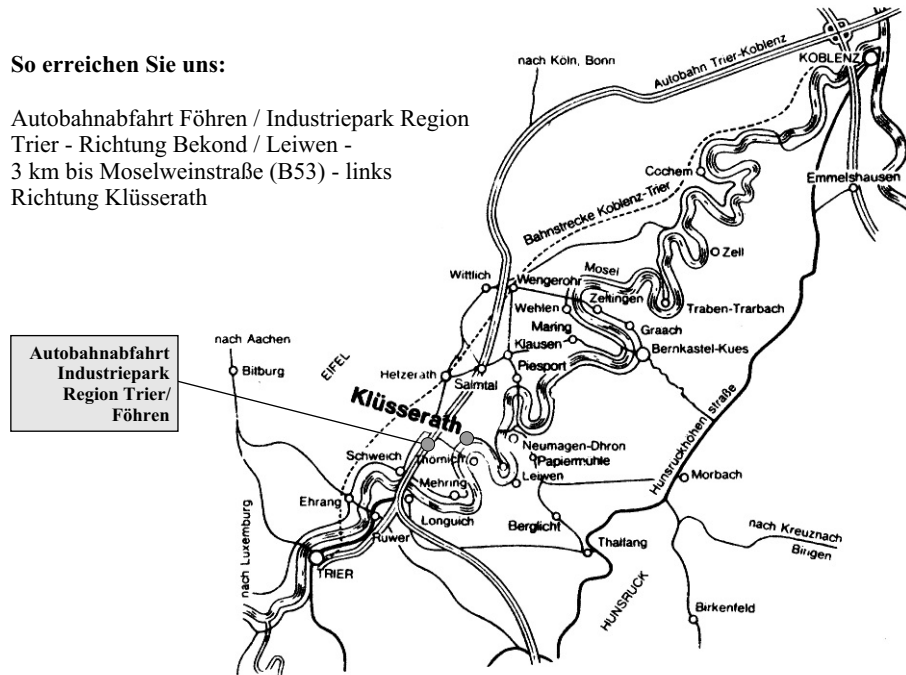

So erreichen Sie uns:

Autobahnabfahrt Föhren / Industriepark Region Trier - Richtung Bekond / Leiwen - 3 km bis Moselweinstraße (B53) - links Richtung Klüsserath

Ortsplan Klüsserath